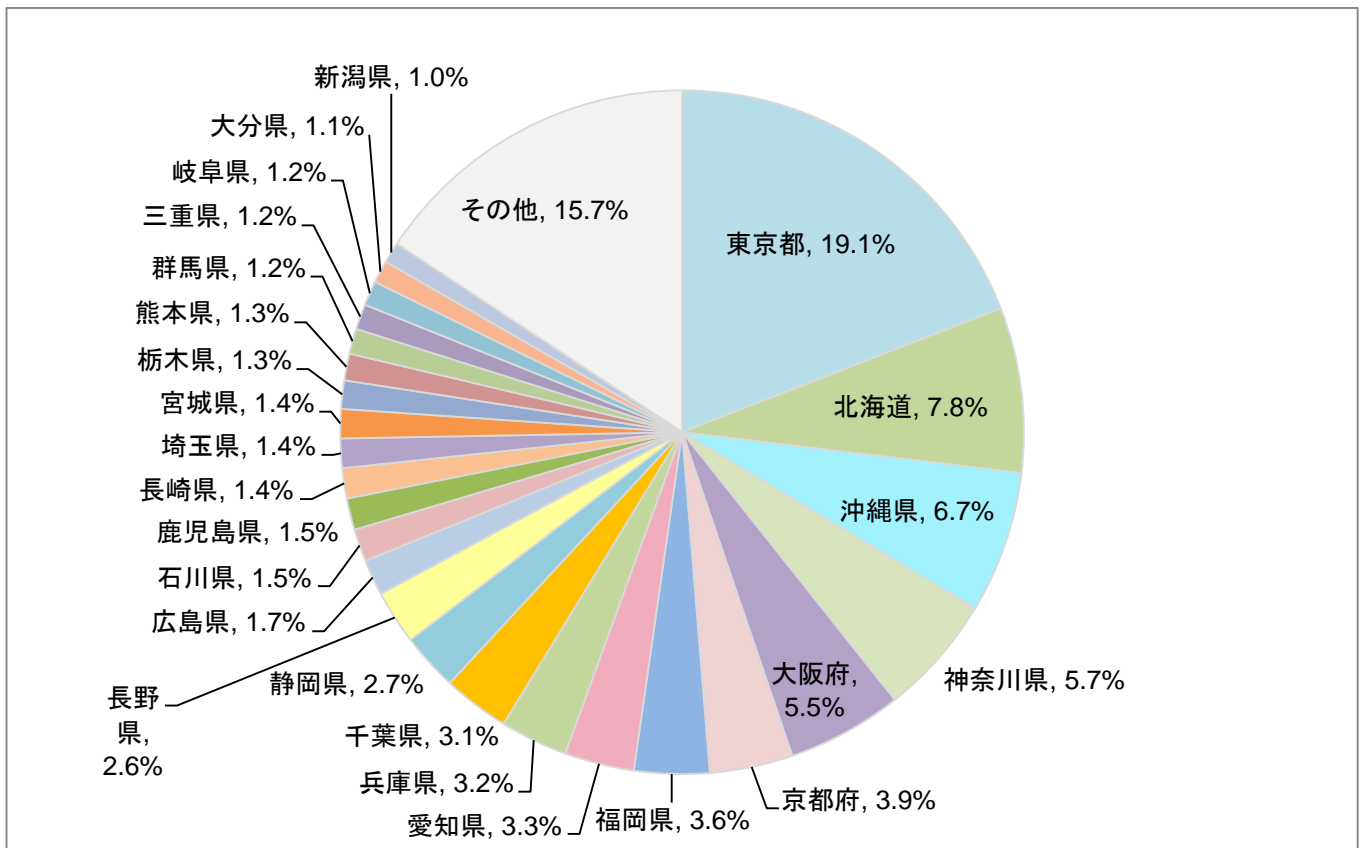

## 2015年にトリップアドバイザーの日本の観光地に寄せられた口コミを分析 日本人に人気がある観光地と外国人に人気がある観光地、比べてみるとかなり違う？

旅の計画から予約までをサポートする世界最大の旅行口コミサイト「TripAdvisor®」の日本法人であるトリップアドバイザー株式会社（本社：東京都渋谷区、日本語サイト：<https://www.tripadvisor.jp>）は、2015年にトリップアドバイザーの日本の観光地に寄せられた口コミの実態を発表しました。2015年1月から12月にかけてトリップアドバイザー上の日本の観光地に投稿された全言語の口コミは、前年に比べて約1.8倍となり、2015年は国内旅行・インバウンドともに盛んであった様子が伺えました。

今回トリップアドバイザーでは、日本語・外国語の口コミがそれぞれの都道府県の観光地に寄せられたかを集計。2015年に日本の観光地に寄せられた口コミ総数に占める各都道府県の口コミ数の割合と共に、主な県の観光地ランキング Top10 を日本語・外国語毎に集計しました。

### ■ 2015年に各都道府県の観光地に対して、日本人旅行者から投稿された口コミの割合

- ✓ 2015年に日本の観光地に日本語で投稿された口コミ数をベースに集計
- ✓ 口コミが多く投稿された県トップ5は、東京都、北海道、沖縄県、神奈川県、大阪府。京都は6位

※ 1%未満は「その他」として集計しています。

※ 「富士山」のように、複数の県にまたがっている観光地への口コミは集計の際に除いています。

■ 2015年に各都道府県の観光地に対して、外国人旅行者から投稿された口コミの割合

日本人が高く評価するスポットと外国人が高く評価するスポットに違いはあるのか？ 今回、2015年にトリップアドバイザーの日本の観光スポットに寄せられた日本語の口コミと、外国語の口コミの評価点や投稿件数をもとに、人気の観光スポットランキング Top10 をそれぞれ各県ごとに集計したところ、外国人旅行者の好みが見て取れる結果となりました。今回発表する観光スポットランキング Top10 は、日本語の口コミが多く投稿された東京都、北海道、沖縄県、神奈川県、大阪府、京都府、福岡県、愛知県、兵庫県、千葉県に加え、外国語の口コミ投稿数が多かった広島県、長野県の計12都道府県について発表しています。