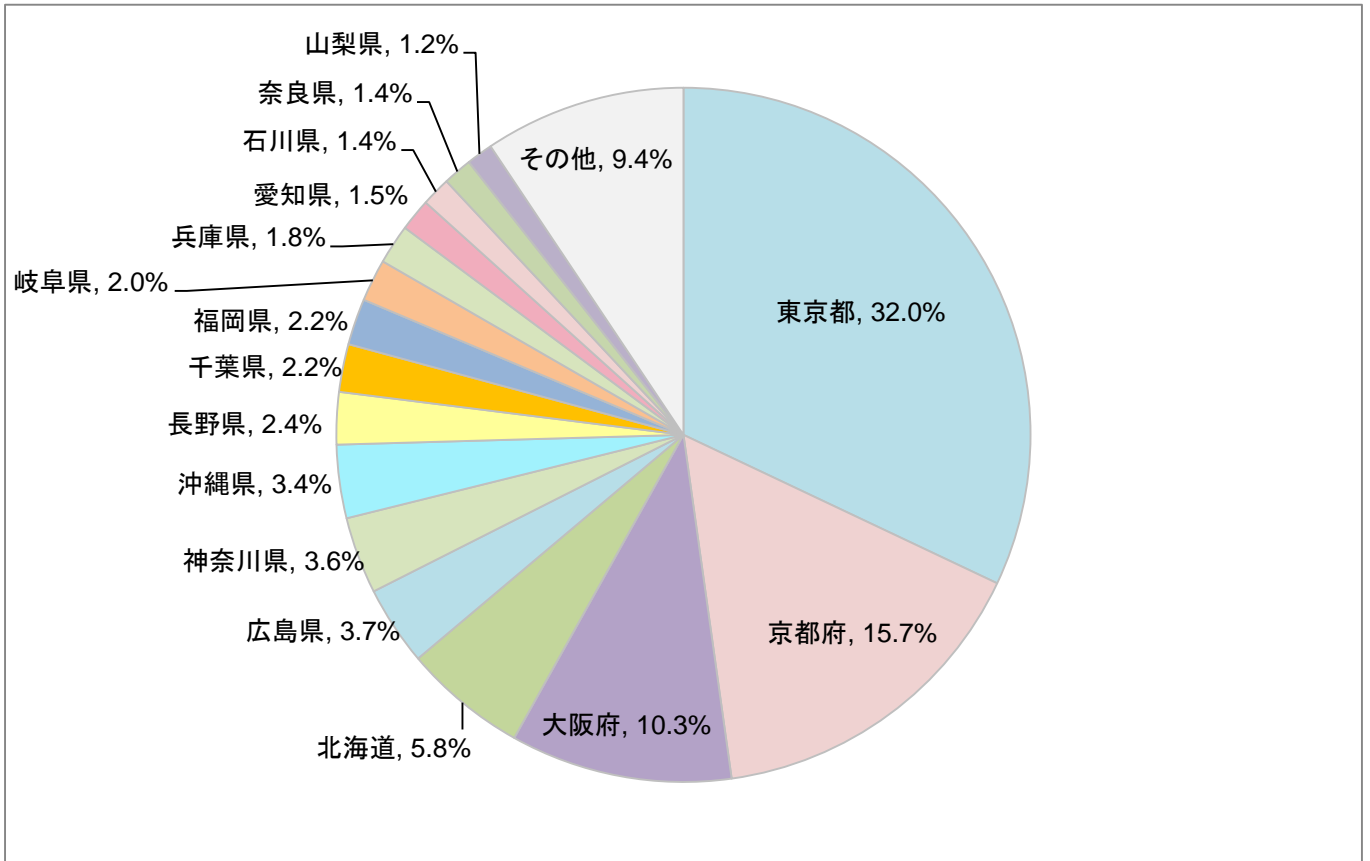

今回トリップアドバイザーでは、日本語・外国語の口コミがそれぞれの都道府県の観光地に寄せられたかを集計。2015年に日本の観光地に寄せられた口コミ総数に占める各都道府県の口コミ数の割合と共に、主な県の観光地ランキング Top10 を日本語・外国語毎に集計しました。

### ■ 2015年に各都道府県の観光地に対して、日本人旅行者から投稿された口コミの割合

- ✓ 2015年に日本の観光地に日本語で投稿された口コミ数をベースに集計
- ✓ 口コミが多く投稿された県トップ5は、東京都、北海道、沖縄県、神奈川県、大阪府。京都は6位

※ 1%未満は「その他」として集計しています。

※ 「富士山」のように、複数の県にまたがっている観光地への口コミは集計の際に除いています。

■ 2015年に各都道府県の観光地に対して、外国人旅行者から投稿された口コミの割合

- ✓ 2015年に日本の観光地に日本語以外の言語で投稿された口コミ数をベースに集計
- ✓ 東京都、京都府、大阪府の3県への口コミ数の合計が、全口コミ投稿数の58%を占める

※ 1%未満は「その他」として集計しています。

※ 「富士山」のように、複数の県にまたがっている観光地への口コミは集計の際に除いています。

■ 比べてみると面白い！？ 日本人に人気があったスポット vs. 外国人に人気があったスポット

日本人が高く評価するスポットと外国人が高く評価するスポットに違いはあるのか？ 今回、2015年にトリップアドバイザーの日本の観光スポットに寄せられた日本語の口コミと、外国語の口コミの評価点や投稿件数をもとに、人気の観光スポットランキング Top10 をそれぞれ各県ごとに集計したところ、外国人旅行者の好みが見て取れる結果となりました。今回発表する観光スポットランキング Top10 は、日本語の口コミが多く投稿された東京都、北海道、沖縄県、神奈川県、大阪府、京都府、福岡県、愛知県、兵庫県、千葉県に加え、外国語の口コミ投稿数が多かった広島県、長野県の計12都道府県について発表しています。